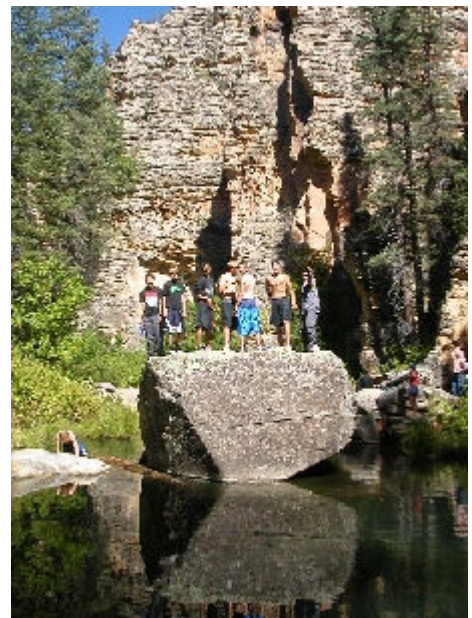

活動

本校與眾不同處為有廣大的馬場及溜馬小徑，專門訓練馬術，讓學生們從中學習到操控馴服之道，每年參與各式馬術競技。另有戶外冒險活動這是一項課餘活動旨在訓練學生獨自在野外求生能力。本校提供暑假夏令營，體驗原野之美。

戶外課程